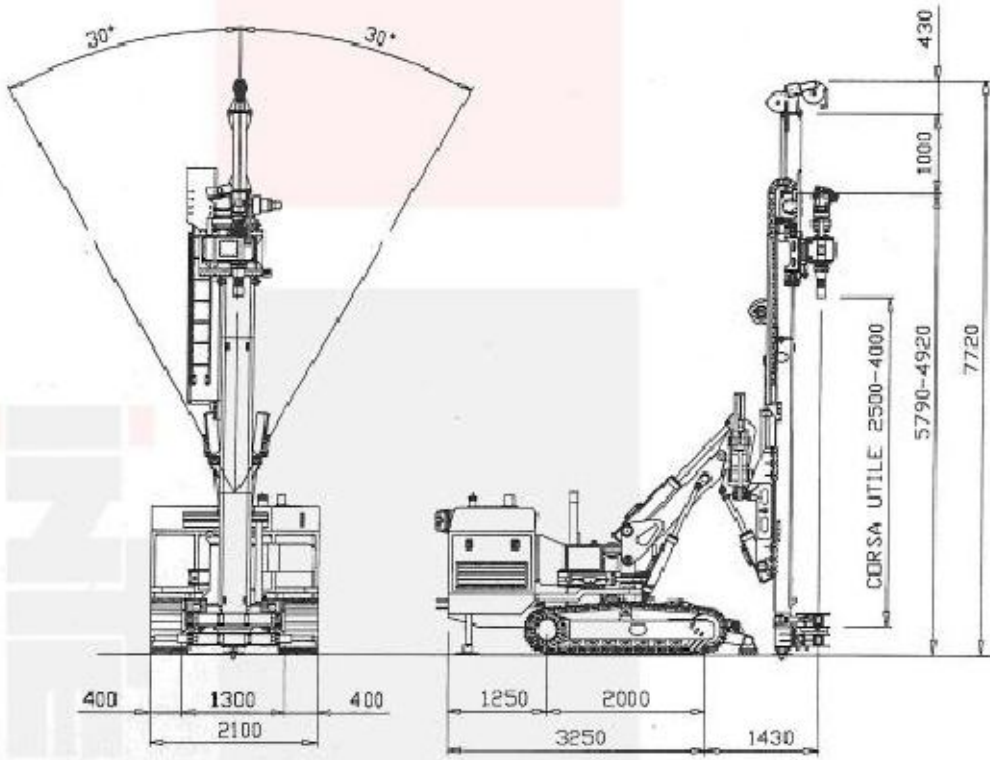

COMACCHIO MC 800

INTERSONDA S.R.L.

INTERSONDA S.R.L.

OPTIONAL

1250 2000 3250 1430
JET GROUTING CONFIGURATION

OPTIONAL

1250 2000 3250 1430
JET GROUTING CONFIGURATION