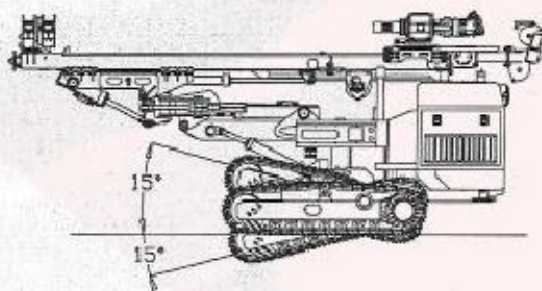

COMACCHIO MC 800

INTERSONDA S.R.L.

INTERSONDA S.R.L.

OPTIONAL

1250 2000 3250 1430
JET GROUTING CONFIGURATION

OPTIONAL

1250 2000 3250 1430
JET GROUTING CONFIGURATION