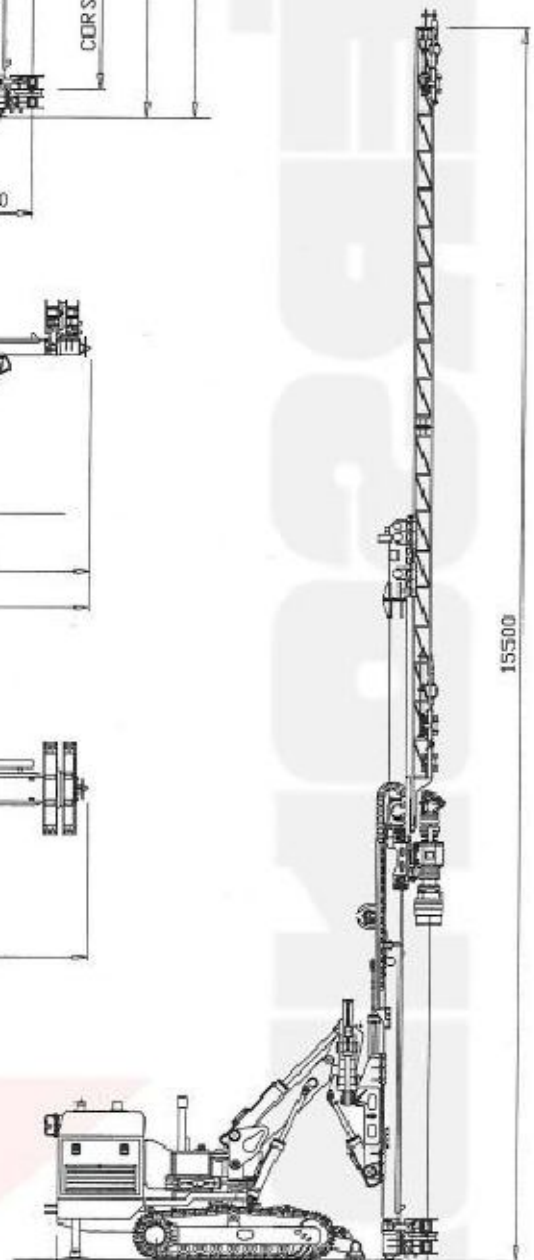

COMACCHIO MC 800

INTERSONDA S.R.L.

INTERSONDA S.R.L.

OPTIONAL

1250 2000 3250 1430
JET GROUTING CONFIGURATION

OPTIONAL

1250 2000 3250 1430
JET GROUTING CONFIGURATION