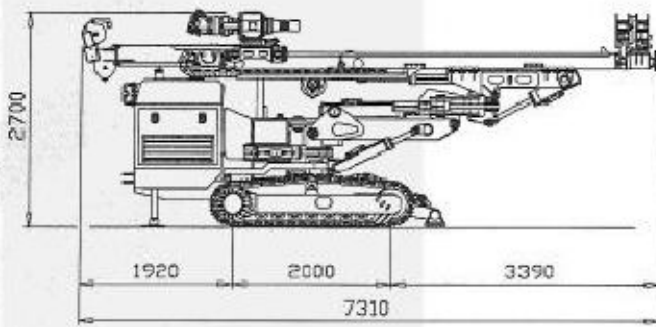

COMACCHIO MC 800

INTERSONDA S.R.L.

INTERSONDA S.R.L.

OPTIONAL

1250 2000 3250 1430
JET GROUTING CONFIGURATION

OPTIONAL

1250 2000 3250 1430
JET GROUTING CONFIGURATION