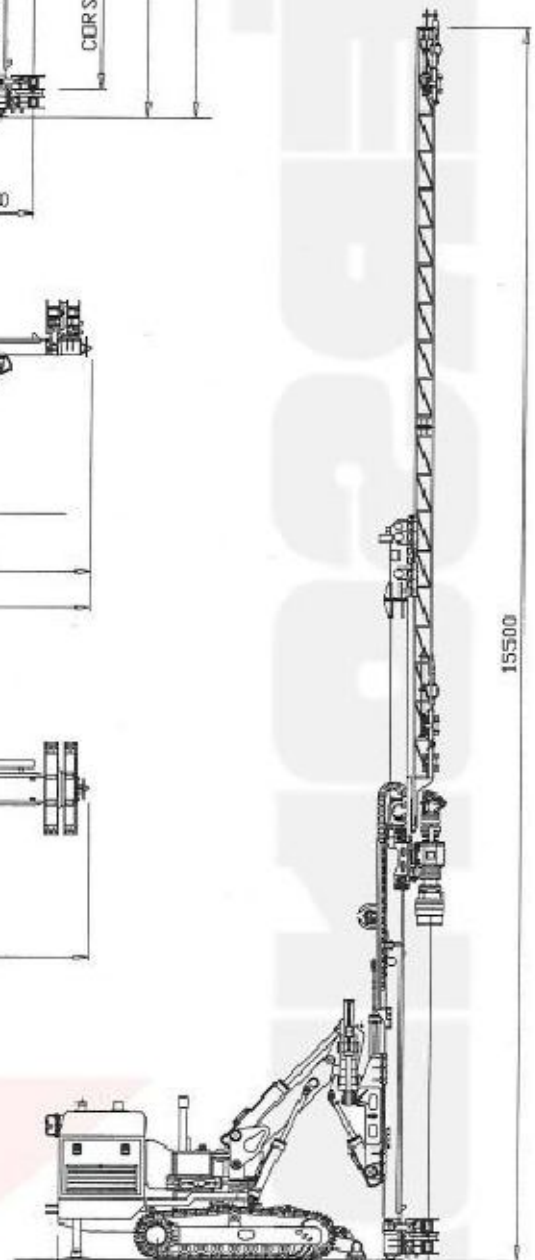

COMACCHIO MC 800

INTERSONDA S.R.L.

INTERSONDA S.R.L.

OPTIONAL

1250 2000 3250 1430
JET GROUTING CONFIGURATION

OPTIONAL

1250 2000 3250 1430
JET GROUTING CONFIGURATION