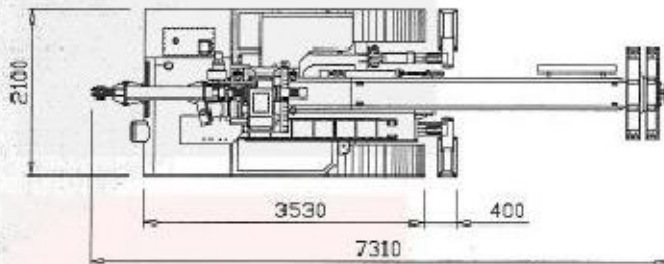

COMACCHIO MC 800

INTERSONDA S.R.L.

INTERSONDA S.R.L.

OPTIONAL

1250 2000 3250 1430
JET GROUTING CONFIGURATION

OPTIONAL

1250 2000 3250 1430
JET GROUTING CONFIGURATION