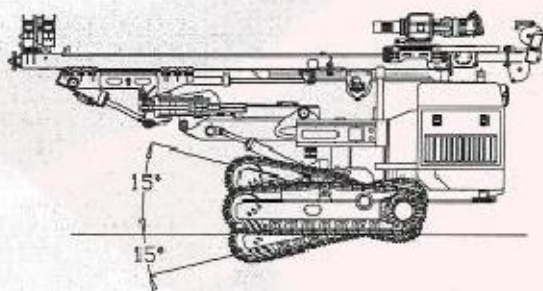

COMACCHIO MC 800

INTERSONDA S.R.L.

INTERSONDA S.R.L.

OPTIONAL

1250 2000 3250 1430
JET GROUTING CONFIGURATION

OPTIONAL

1250 2000 3250 1430
JET GROUTING CONFIGURATION