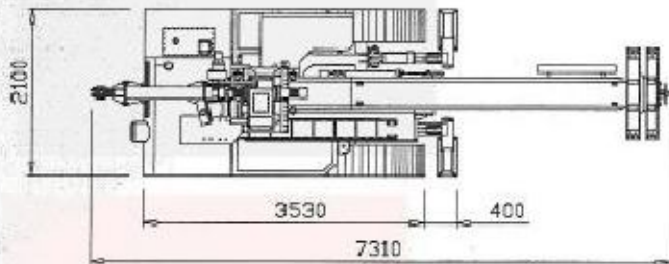

COMACCHIO MC 800

INTERSONDA S.R.L.

INTERSONDA S.R.L.

OPTIONAL

1250 2000 3250 1430
JET GROUTING CONFIGURATION

OPTIONAL

1250 2000 3250 1430
JET GROUTING CONFIGURATION