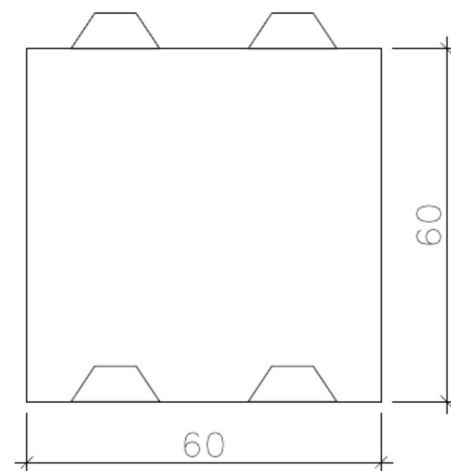

Volume mc 1,024 - Peso kg 2.160

GREEN BLOCK piccolo

Dimensioni 1,80x0,60x0,60

Volume mc 0,648 - Peso kg 1.367

GREEN BARRIER

Dimensioni 2,00x0,90x0,54

Volume mc 0,65 - Peso kg 1.371

RICHIEDI UN PREVENTIVO

c/o i ns. uffici di Via Morianese 2000 - 55100 LUCCA

Telefono +39 0583 342420

E-mail impianto@intersonda.it

GREEN BLOCK piccolo

Dimensioni 1,80x0,60x0,60

Volume mc 0,648 - Peso kg 1.367

GREEN BLOCK grande

Dimensioni 1,60x0,80x0,80

Volume mc 1,024 - Peso kg 2.160

GREEN BARRIER

Dimensioni 2,00x0,90x0,54

Volume mc 0,65 - Peso kg 1.371