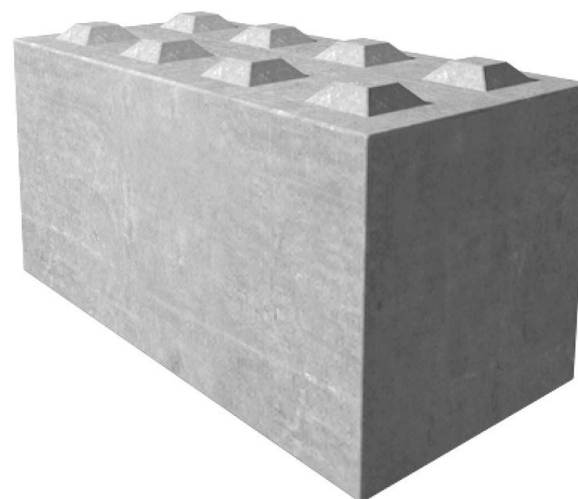

Volume mc 1,024 - Peso kg 2.160

GREEN BLOCK piccolo

Dimensioni 1,80x0,60x0,60

Volume mc 0,648 - Peso kg 1.367

GREEN BARRIER

Dimensioni 2,00x0,90x0,54

Volume mc 0,65 - Peso kg 1.371

RICHIEDI UN PREVENTIVO

c/o i ns. uffici di Via Morianese 2000 - 55100 LUCCA

Telefono +39 0583 342420

E-mail impianto@intersonda.it

GREEN BLOCK piccolo

Dimensioni 1,80x0,60x0,60

Volume mc 0,648 - Peso kg 1.367

GREEN BLOCK grande

Dimensioni 1,60x0,80x0,80

Volume mc 1,024 - Peso kg 2.160

GREEN BARRIER

Dimensioni 2,00x0,90x0,54

Volume mc 0,65 - Peso kg 1.371