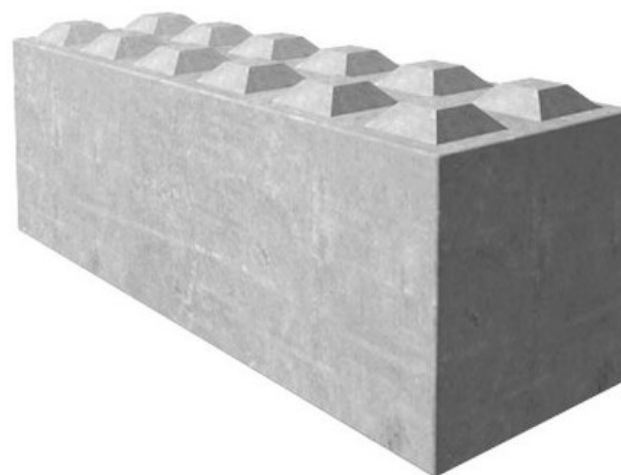

Volume mc 1,024 - Peso kg 2.160

GREEN BLOCK piccolo

Dimensioni 1,80x0,60x0,60

Volume mc 0,648 - Peso kg 1.367

GREEN BARRIER

Dimensioni 2,00x0,90x0,54

Volume mc 0,65 - Peso kg 1.371

RICHIEDI UN PREVENTIVO

c/o i ns. uffici di Via Morianese 2000 - 55100 LUCCA

Telefono +39 0583 342420

E-mail impianto@intersonda.it

GREEN BLOCK piccolo

Dimensioni 1,80x0,60x0,60

Volume mc 0,648 - Peso kg 1.367

GREEN BLOCK grande

Dimensioni 1,60x0,80x0,80

Volume mc 1,024 - Peso kg 2.160

GREEN BARRIER

Dimensioni 2,00x0,90x0,54

Volume mc 0,65 - Peso kg 1.371