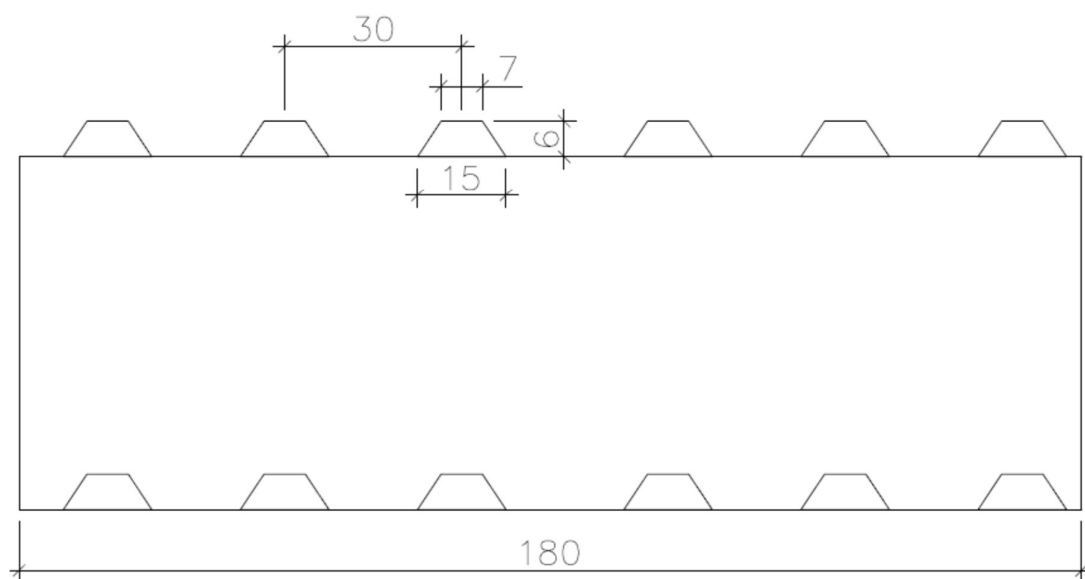

Volume mc 1,024 - Peso kg 2.160

GREEN BLOCK piccolo

Dimensioni 1,80x0,60x0,60

Volume mc 0,648 - Peso kg 1.367

GREEN BARRIER

Dimensioni 2,00x0,90x0,54

Volume mc 0,65 - Peso kg 1.371

RICHIEDI UN PREVENTIVO

c/o i ns. uffici di Via Morianese 2000 - 55100 LUCCA

Telefono +39 0583 342420

E-mail impianto@intersonda.it

GREEN BLOCK piccolo

Dimensioni 1,80x0,60x0,60

Volume mc 0,648 - Peso kg 1.367

GREEN BLOCK grande

Dimensioni 1,60x0,80x0,80

Volume mc 1,024 - Peso kg 2.160

GREEN BARRIER

Dimensioni 2,00x0,90x0,54

Volume mc 0,65 - Peso kg 1.371