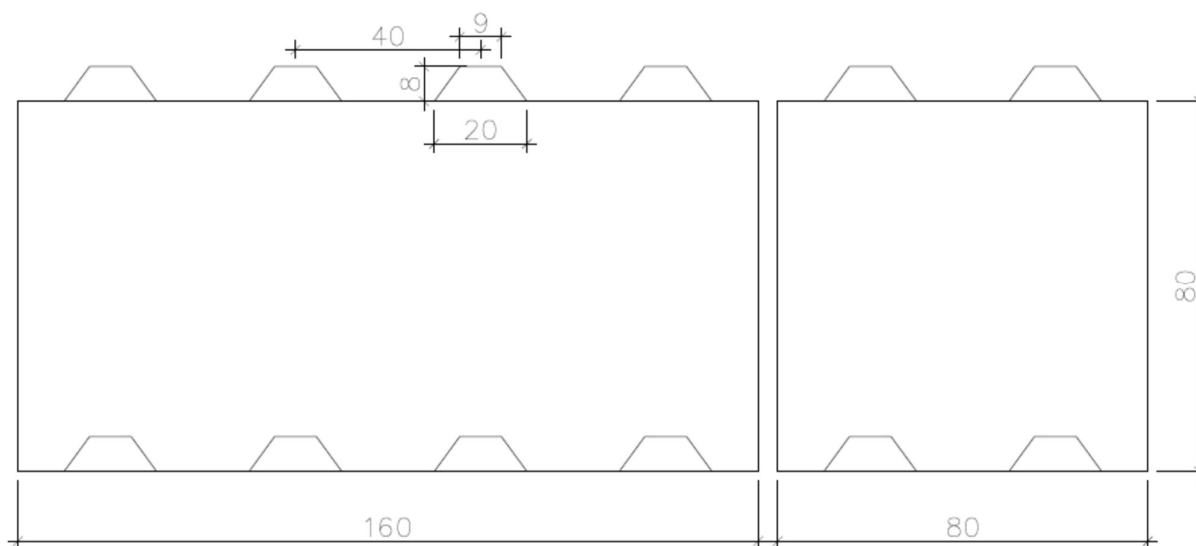

Volume mc 1,024 - Peso kg 2.160

GREEN BLOCK piccolo

Dimensioni 1,80x0,60x0,60

Volume mc 0,648 - Peso kg 1.367

GREEN BARRIER

Dimensioni 2,00x0,90x0,54

Volume mc 0,65 - Peso kg 1.371

RICHIEDI UN PREVENTIVO

c/o i ns. uffici di Via Morianese 2000 - 55100 LUCCA

Telefono +39 0583 342420

E-mail impianto@intersonda.it

GREEN BLOCK piccolo

Dimensioni 1,80x0,60x0,60

Volume mc 0,648 - Peso kg 1.367

GREEN BLOCK grande

Dimensioni 1,60x0,80x0,80

Volume mc 1,024 - Peso kg 2.160

GREEN BARRIER

Dimensioni 2,00x0,90x0,54

Volume mc 0,65 - Peso kg 1.371